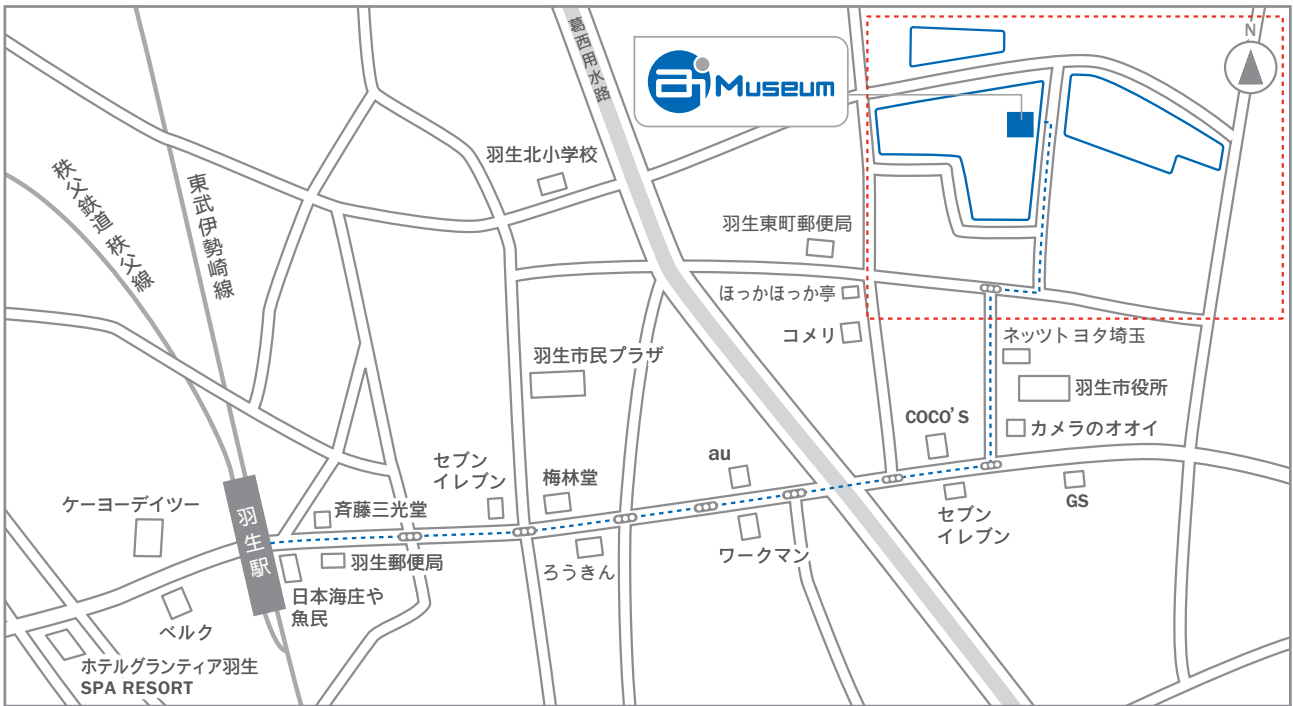

Access Information

曙ブレーキ工業株式会社 Ai-Museum

〒348-8508 埼玉県羽生市東5丁目4番地71号

Tel 048-560-1500 Fax 048-560-2880

開館日/毎週水曜日 14:00 ~ 16:00 (水曜日が祝日の場合は休館となります)

団体様 お申し込み先/総務部 総務課 Tel 048-560-1500 (平日 9:00 ~ 16:00)

※10名様以上の団体のお客様のご見学は、事前にご連絡ください。

※入場無料

Ai-Museum

Ai-Museum 周辺図

電車でお越しの場合 (東武伊勢崎線・秩父鉄道 秩父線 羽生駅(東口)より徒歩で約20分/タクシーで約5分)