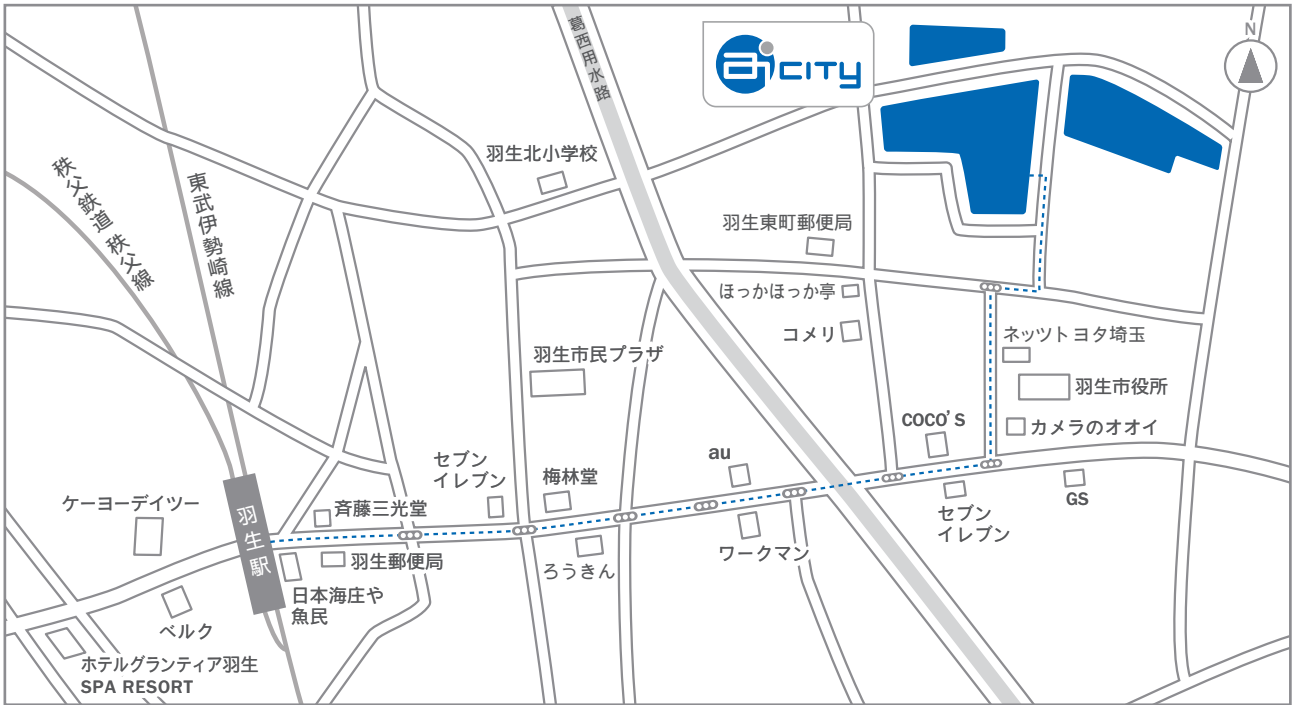

# Access Information

曙ブレーキ工業株式会社 Ai-City (本社)

〒348-8508 埼玉県羽生市東5丁目4番地71号

Tel 048-560-1500 (大代表)

Ai-City (本社)

■ 電車でお越しの場合 (東武伊勢崎線・秩父鉄道 秩父線 羽生駅(東口)より徒歩で約20分/タクシーで約5分)