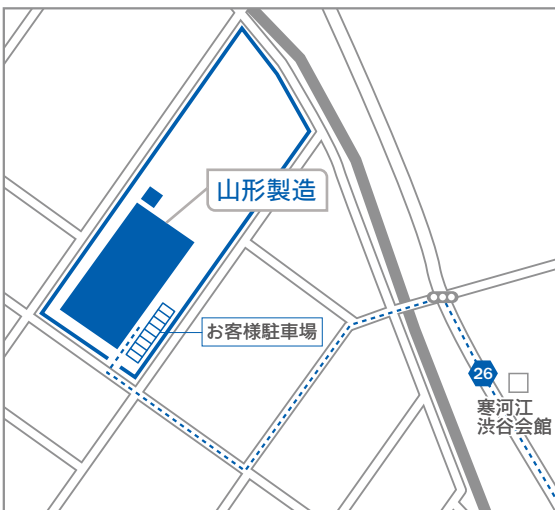

Access Information

曙ブレーキ山形製造株式会社

〒991-0061 山形県寒河江市中央工業団地161-3

Tel 0237-83-1111 (代表)

曙ブレーキ山形製造(株)

お車でお越しの場合(山形自動車道 寒河江ICより約6km・約10分)

お客様駐車場

電車でお越しの場合(JR左沢線 寒河江駅(正面口)よりタクシーで約5分)